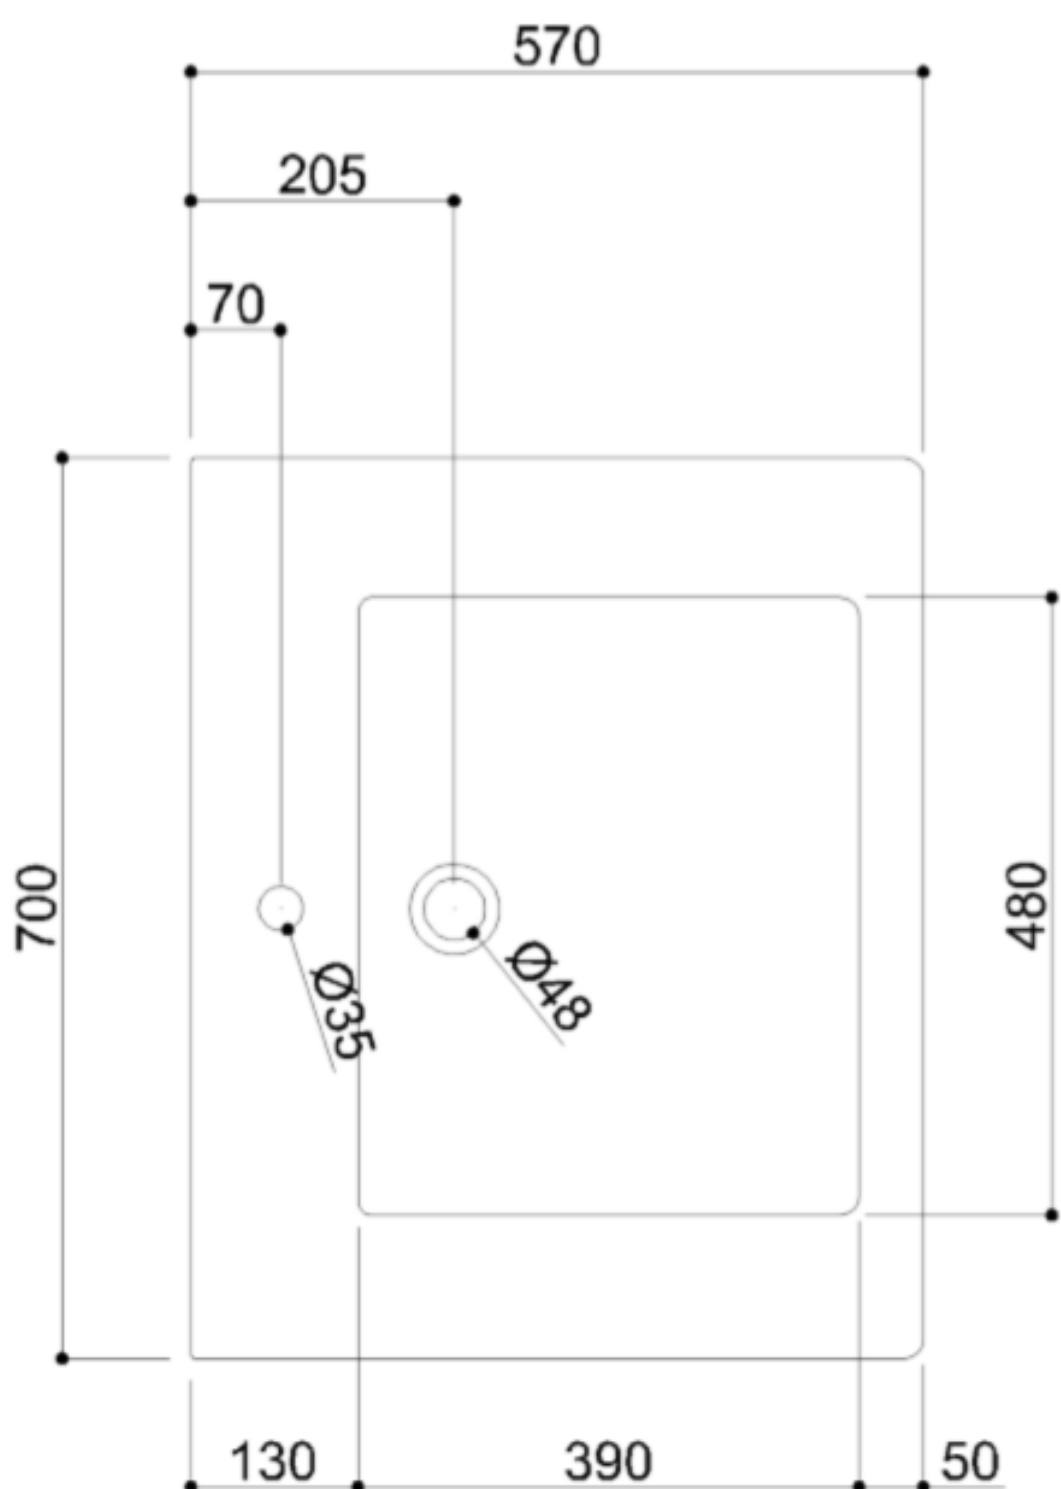

470 LAVABO

Lavabo en céramique

- Matériel: Porcelaine sanitaire
- Convient pour un poids utilisateur jusqu'à 150 kg
- Dimensions: AxBxC 700x570x150
- Couleur disponible: blanc
- Poids: 19 kg

470 LAVABO

Artn°	AxBxC (mm)	poids	Charge
B43CMS01WB	700x570x150	19	
B43CMS01DA	700x570x150	19	

Options:

Pair of fixing brackets

B41DCS01

Chrome-plated ABS siphon

H51HAS07

470 LAVABO

Hakoma
sanitair