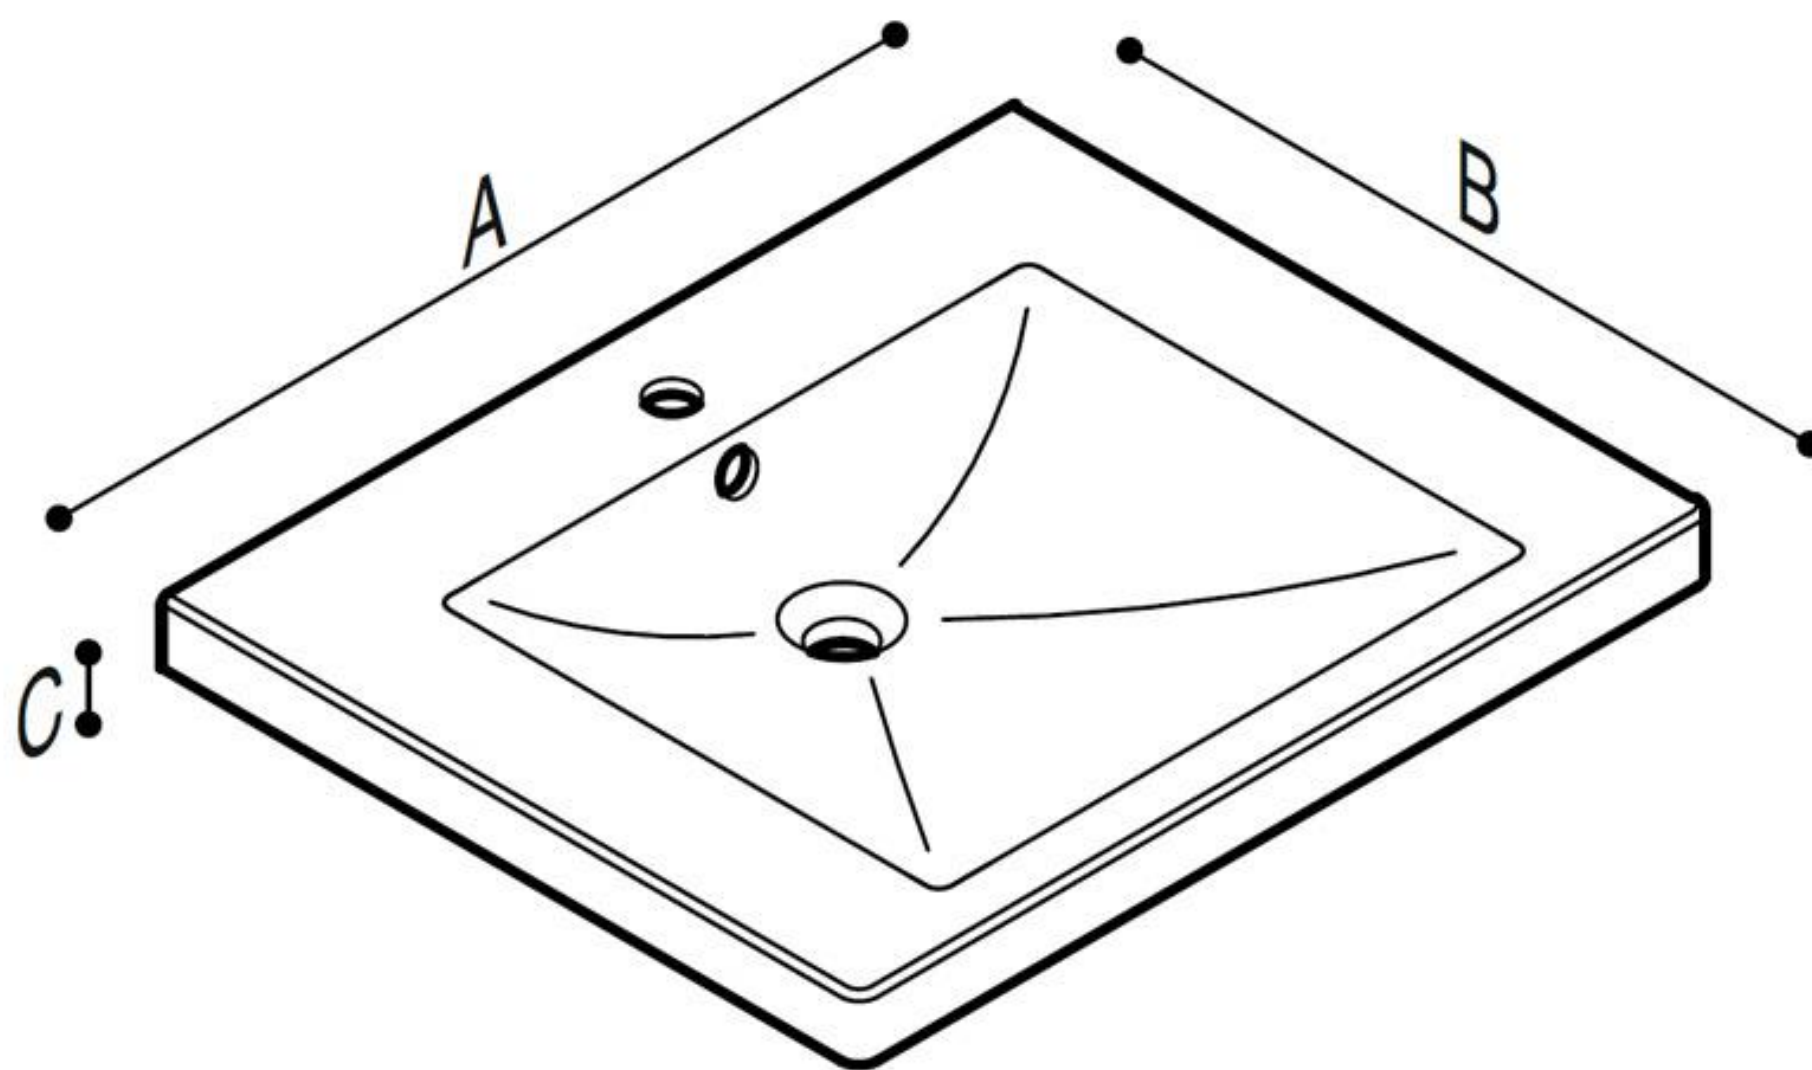

470 LAVABO

Lavabo en céramique

- Matériel: Porcelaine sanitaire
- Convient pour un poids utilisateur jusqu'à 150 kg
- Dimensions: AxBxC 700x570x150
- Couleur disponible: blanc
- Poids: 19 kg

470 LAVABO

Artn°	AxBxC (mm)	poids	Charge
B43CMS01WB	700x570x150	19	
B43CMS01DA	700x570x150	19	